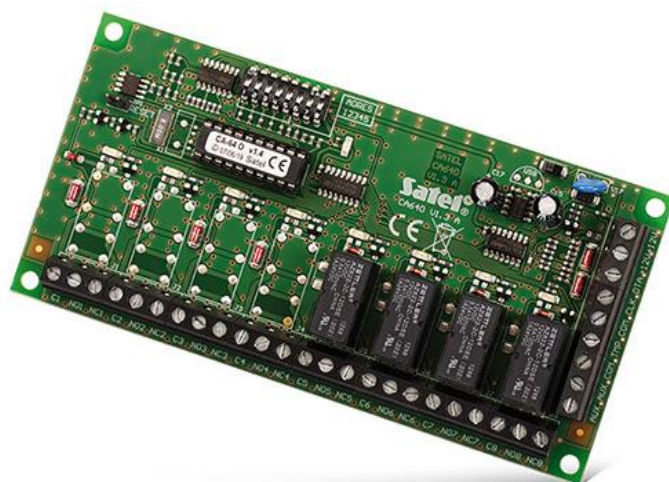

# CA-64 O-ROC

## EXPANDÉR VÝSTUPŮ

Modul rozšíření výstupů pro zabezpečovací ústředny **VERSA** a **INTEGRA**. Umožňuje rozšíření systému o dalších 8 výstupů. V závislosti na variantě modulu, to mohou být výstupy typu „otevřený kolektor“, reléové výstupy nebo kombinace obou typů.

- rozšíření systému o 8 výstupů
  - 4 reléové výstupy a 4 nízko zatížitelné výstupy typu OC

### TECHNICKÁ DATA

Třída prostředí	II
Maximální spínané napětí přes relé	24 V
Maximální spínaný proud přes relé	2 A
Napájecí napětí (±15%)	12 V DC
Zatížení výstupů typu OC	50 mA
Rozměr základní desky	140 x 68 mm
Rozsah pracovních teplot	-10...+55 °C
Hmotnost	96 g
Proudový odběr (bez zatížení výstupů typu OC a bez aktivních relé)	36 mA
Proudový odběr s aktivním relé	20 mA